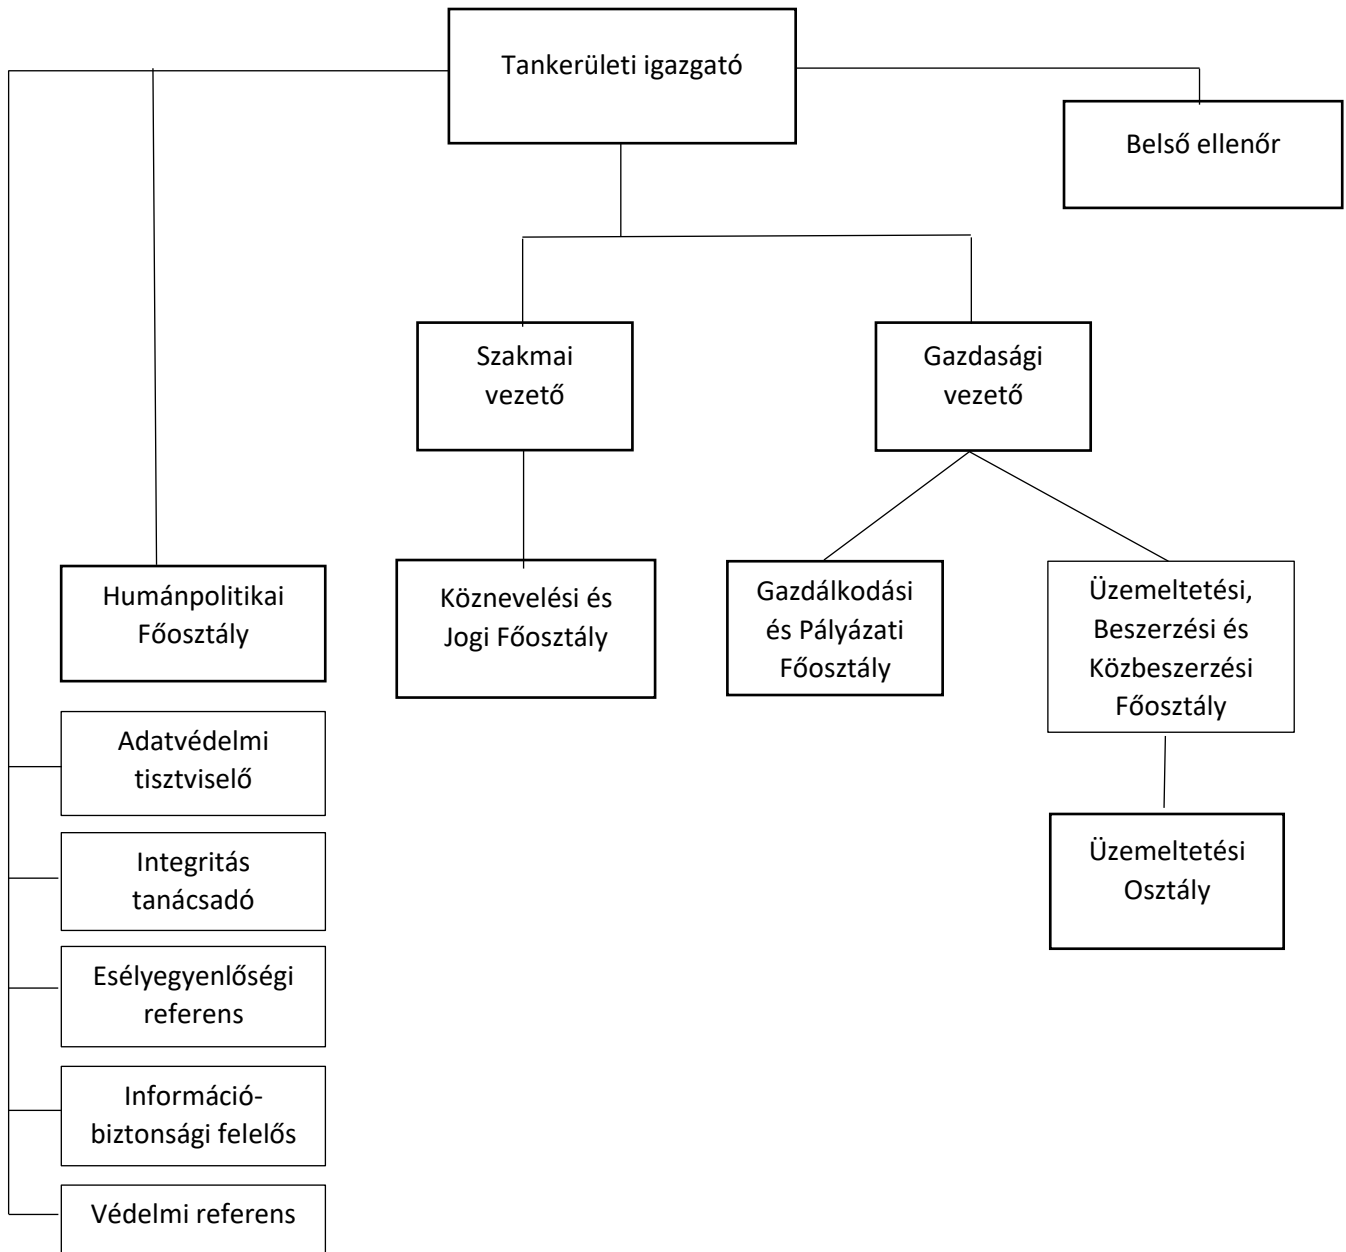

1. <sup>1</sup>melléklet a Szervezeti és Működési Szabályzathoz

Az Észak-Pesti Tankerületi Központ szervezeti felépítése

<sup>1</sup> Módosította az SZMSZ-módosítás 25. §- a. Hatályos 2021. július 1. napjától.